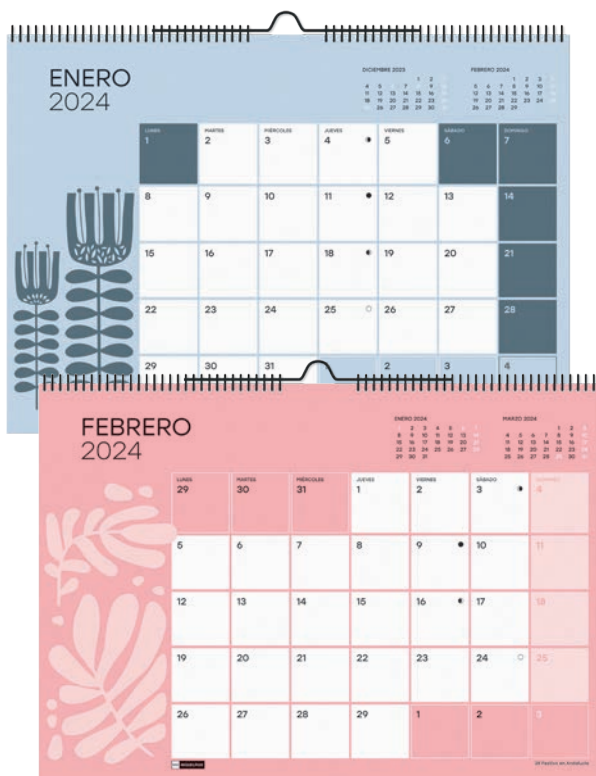

### Contenido:

Calendario anual. 12 imágenes (1 diferente por mes).

Festivos nacionales y de comunidades autónomas.

Carátula explicativa.

Fases lunares y cambio de horario.

**Encuadernación:** Espiral doble,

con pieza para colgar (en formato pared)

y con base de cartón (en formato sobremesa).

MR28200 Calendario Pared A3 Northern

MR28215 Calendario Sobrem. A5 Northern

UNA  
ILUSTRACIÓN  
DIFERENTE  
CADA MES