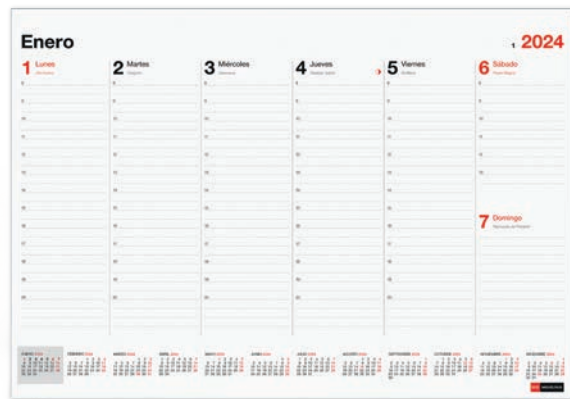

A3 Encolado

CALENDARIOS M@ BASIC,
RECYCLED & VADE