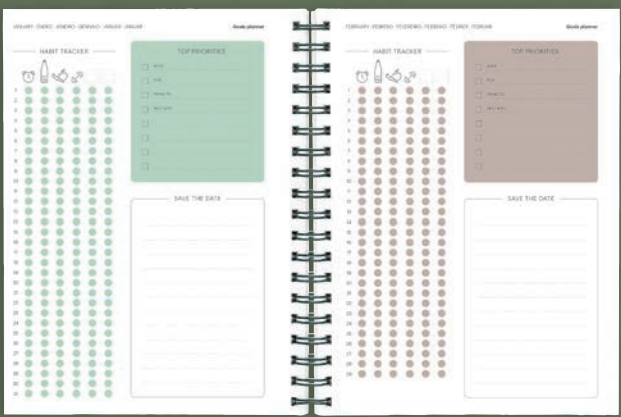

Control de hábitos saludables mes a mes

Anualidad semana vista

Portada ilustrada para cada mes

2 páginas de stickers

90  
g/m<sup>2</sup>

PLUS  
155 x 213mm

Cartón forrado de papel impreso y plastificado mate.  
Encuadernación en Wire-O. Cierre con goma.