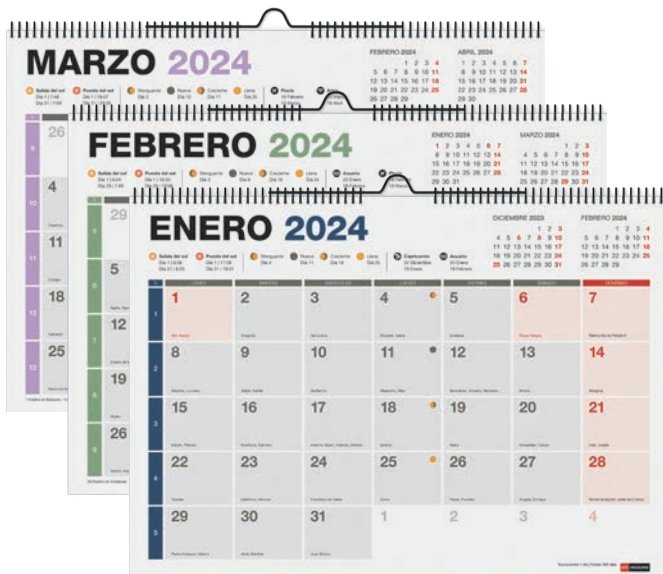

COMPLETO

140 g/m²

CALENARIOS DE PARED Y SOBREMESA

Anualidad: 12 meses (Enero-Diciembre 2024)
con espacio para anotar.

Papel: 140 g/m². FSC Mix Credit.

Idioma: Castellano.

Tamaños:

Pared: A3 (420 x 296 mm), A4 (296 x 210 mm).
Sobremesa: A5 (210 x 148,5 mm).

Contenido:

Calendario anual en el dorso de cada mes.
Festivos nacionales, de comunidades autónomas y de capitales de provincia.
Onomástica. Fases lunares. Signos del zodiaco.
Horario salida y puesta de sol.
Días transcurridos y pendientes en cada mes.
Cambio de estación y cambio de hora.
Planning de 2025. Carátula explicativa.

Encuadernación: Espiral doble,
con pieza para colgar (en formato pared)
y con base de cartón (en formato sobremesa).

DE PARED

A3

SOBREMESA

Ref.	Descripción
MR28191	Calendario pared A3 Completo
MR28192	Calendario pared A4 Completo
MR28193	Calendario sobremesa A5 Completo