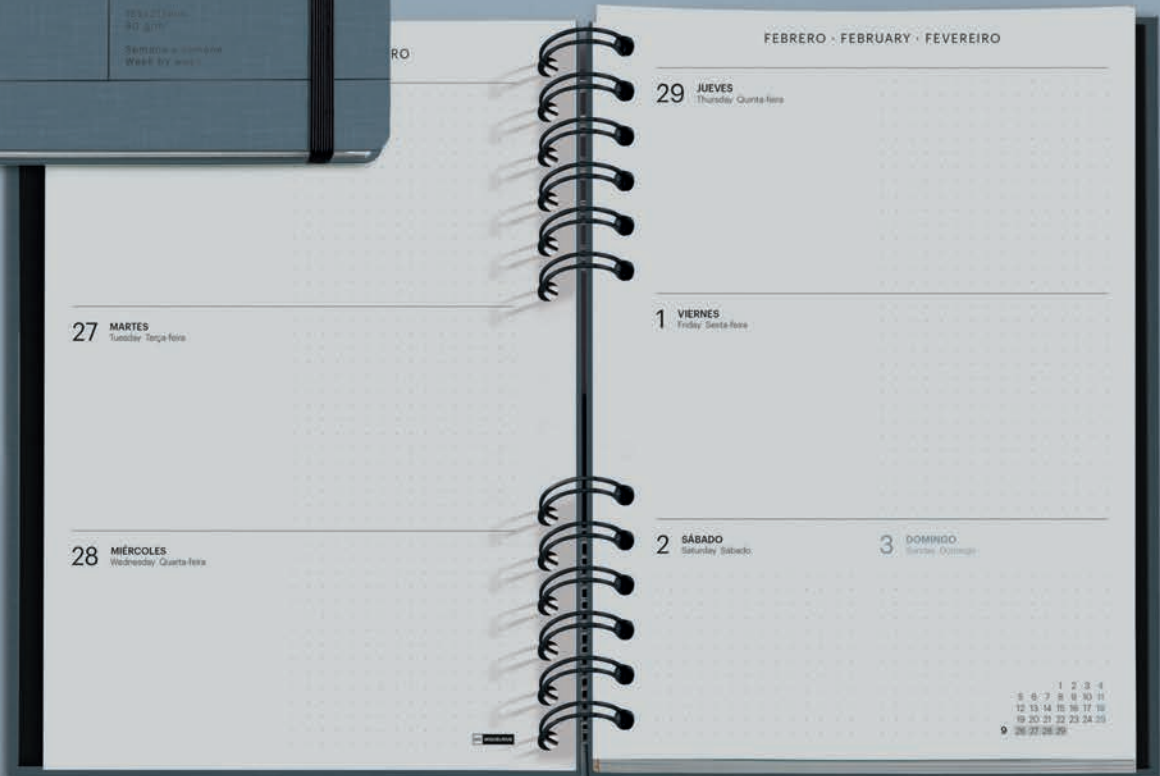

Anualidad semana vista y día página

Planning mensual

Portadilla con planning mensual de diferentes colores