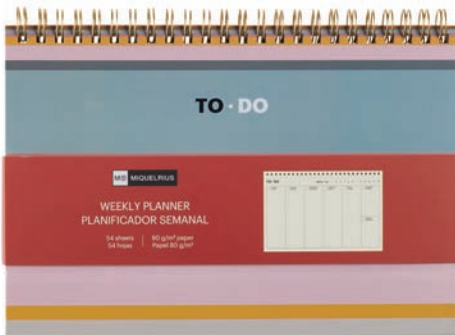

**Papel:** 80g/m<sup>2</sup>. FSC Mix Credit.  
**Número de hojas:** 54.  
**9 colores.**  
**Papel:** Blanco.

PLANIFICADORES  
TO-DO

**MR28161**  
**PLANIFICADOR SEMANAL WIRE-O**  
**210 x 140 mm**

**Papel:** 80g/m<sup>2</sup>. FSC Mix Credit.  
**Número de hojas:** 54  
**Papel:** Marfil  
**Cubierta:** Cartón forrado