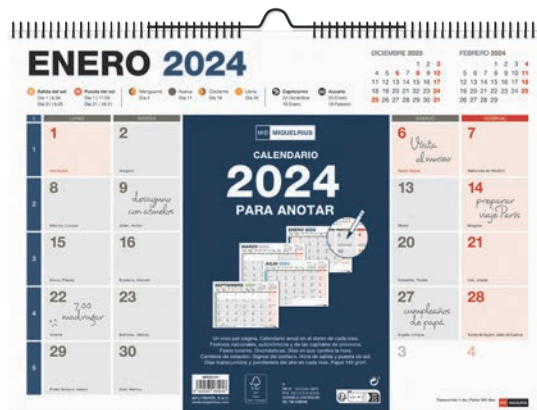

COMPLETO

140 g/m²

CALENARIOS DE PARED Y SOBREMESA

Anualidad: 12 meses (Enero-Diciembre 2024)
con espacio para anotar.

Papel: 140 g/m². FSC Mix Credit.

Idioma: Castellano.

Tamaños:

Pared: A3 (420 x 296 mm), A4 (296 x 210 mm).
Sobremesa: A5 (210 x 148,5 mm).

Contenido:

Calendario anual en el dorso de cada mes.
Festivos nacionales, de comunidades autónomas y de capitales de provincia.
Onomástica. Fases lunares. Signos del zodiaco.
Horario salida y puesta de sol.
Días transcurridos y pendientes en cada mes.
Cambio de estación y cambio de hora.
Planning de 2025. Carátula explicativa.

Encuadernación: Espiral doble,
con pieza para colgar (en formato pared)
y con base de cartón (en formato sobremesa).