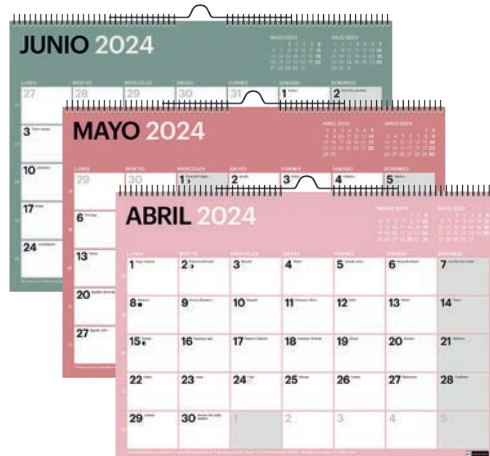

A4

9 colores interiores diferentes