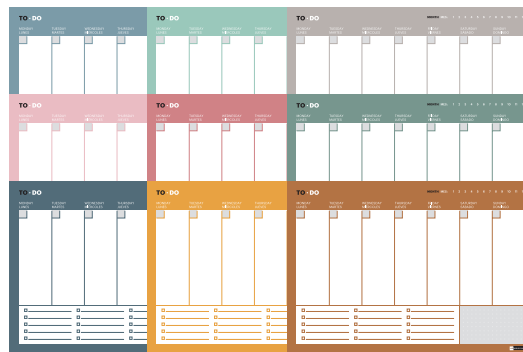

## PLANIFICADORES ATEMPORALES

PLANIFICADORES  
TO·DO

**MR28163**  
**PLANIFICADOR MENSUAL A3**  
420 x 297 mm

**Papel:** 80g/m<sup>2</sup>. FSC Mix Credit.  
**Número de hojas:** 36.  
**9 colores.**  
**Papel:** Blanco.

**MR28155**  
**PLANIFICADOR SEMANAL A4**  
297 x 210 mm

**Papel:** 80g/m<sup>2</sup>. FSC Mix Credit.  
**Número de hojas:** 54.  
**9 colores.**  
**Papel:** Blanco.

**MR28157**  
**PLANIFICADOR SEMANAL**  
**HORIZONTAL 77 x 375 mm**