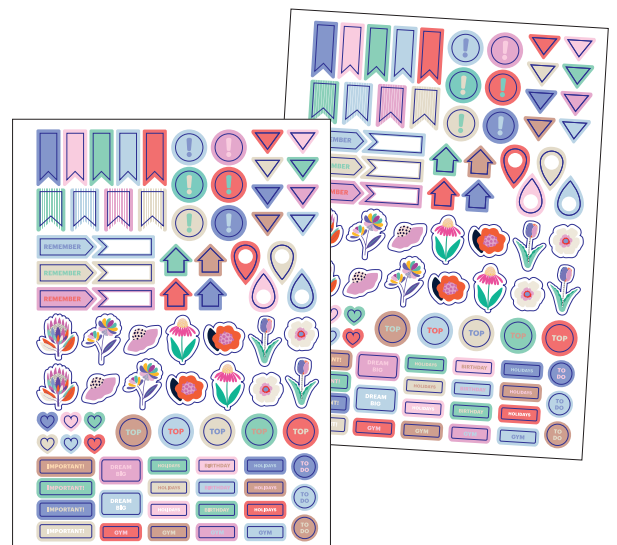

Incluyen
adhesivos