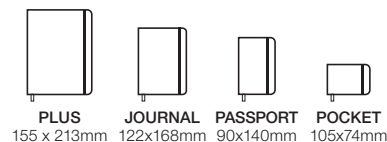

Interiores adaptados a cada tamaño.  
Más info en págs. 55 a 59.

PLUS 155 x 213mm | JOURNAL 122x168mm | PASSPORT 90x140mm | POCKET 105x74mm